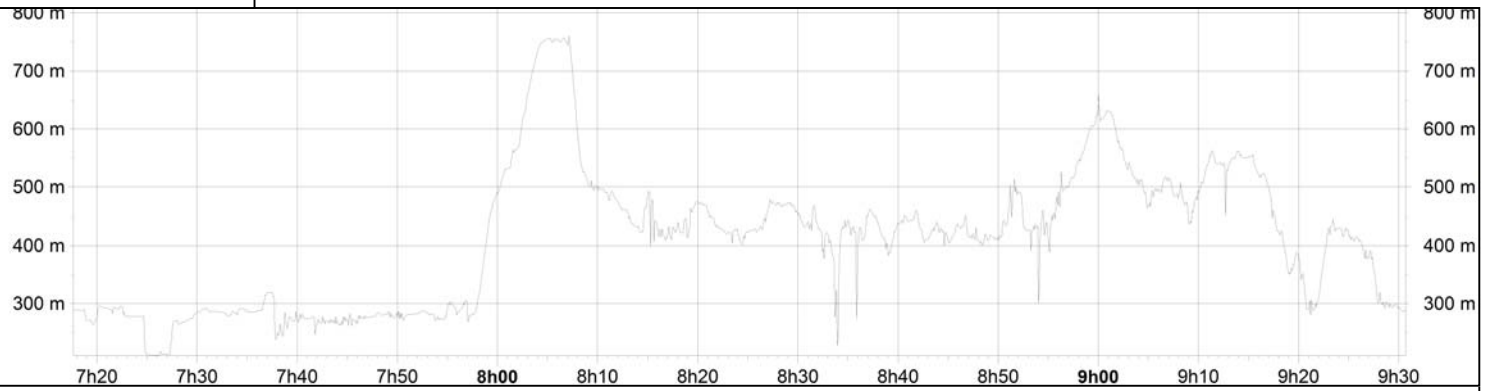

CouTraCi - Version démo 2.05c

Début (UTC) : 05:17:38

Fin (UTC) : 07:30:42